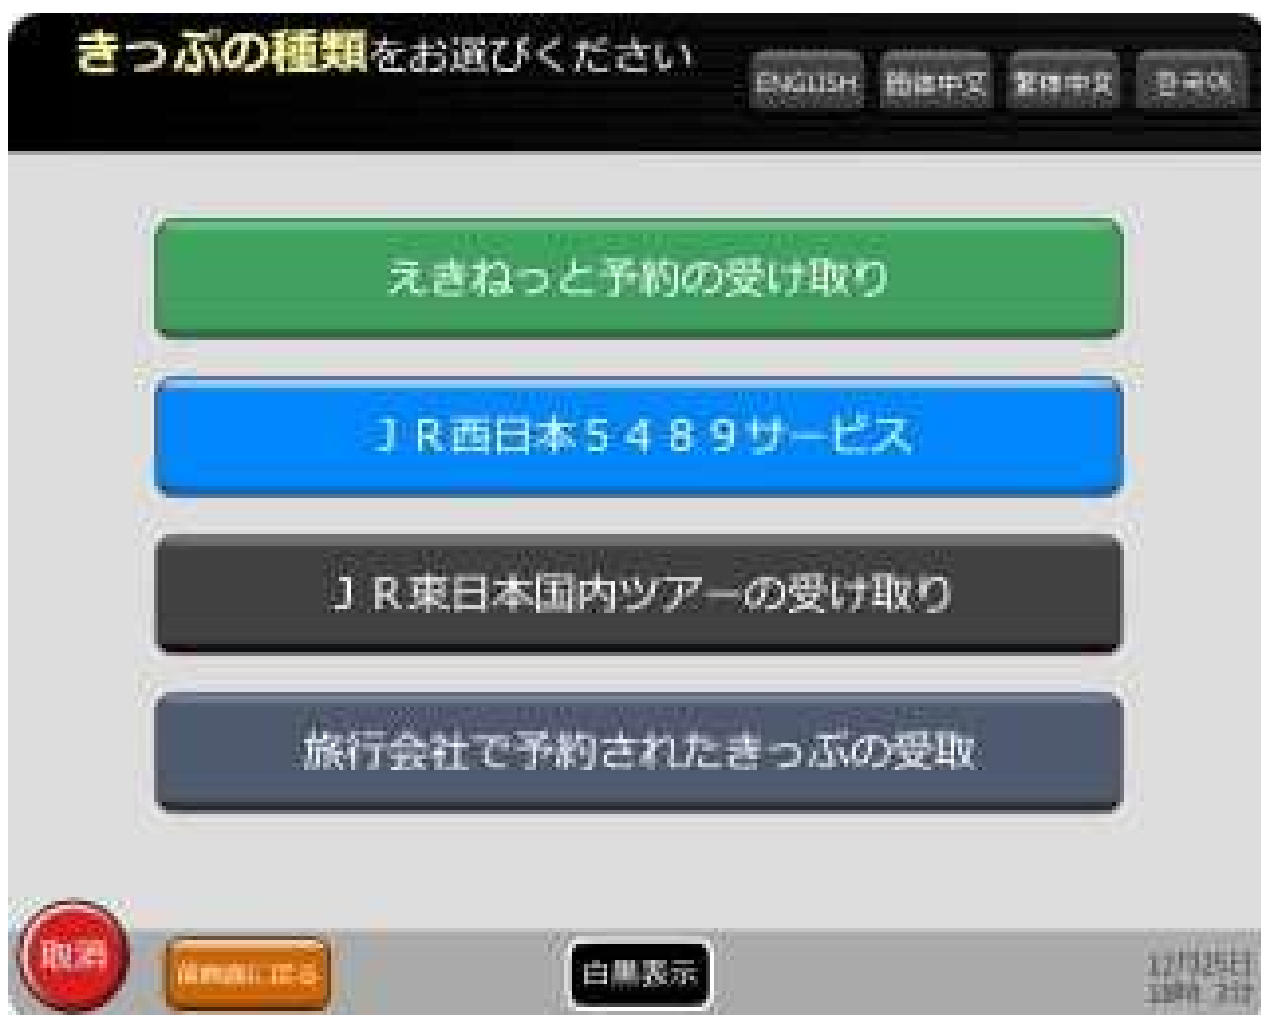

乗車券
乗車券
乗車券
乗車券

QRコードの
読み取り

JAPAN RAIL PASS

白黒表示

©2021 JR

STEP1

発券機メニュー画面より「インターネット予約の受取」を選択

STEP2