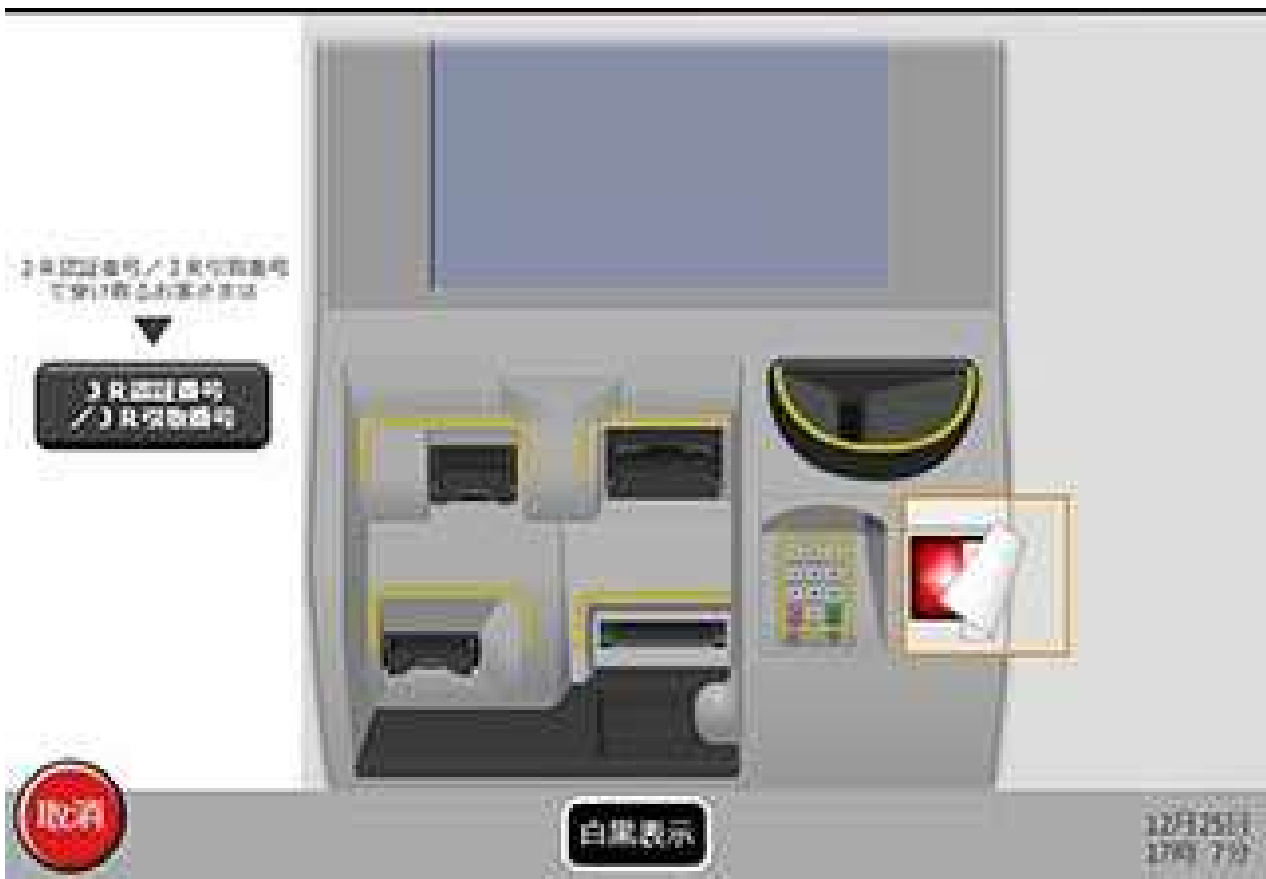

STEP3

「JR認証番号/JR引取番号」ボタンを押して進む